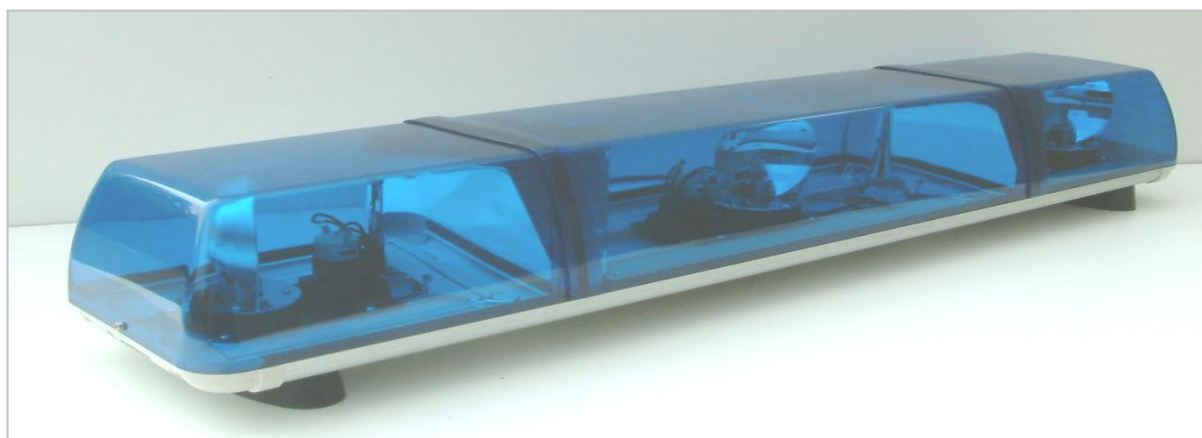

## Economic

e-keur R65 & ECE-95/54

### Als de prijs en veiligheid telt !

- ▶ beste prijs/kwaliteit verhouding
- ▶ geanodiseerd getrokken aluminium profiel
- ▶ geruisloze zwaailampaandrijving
- ▶ unieke "free-form optics" zwaailichten
- ▶ afdichtingen siliconenrubber
- ▶ hoge lichtsterkte in blauw en oranje
- ▶ R65 E-Keuring met 2 en 4 rotoren
- ▶ slagvaste Polycarbonaat kappen
- ▶ U.V. gestabiliseerde kappen
- ▶ zeer scherpe prijs maar toch de vertrouwde
- ▶ TOP kwaliteit, laat u overtuigen !
- ▶ H= 15cm D=20cm

057cm	2 draailampen		EC57
075cm	2 draailampen		EC75
100cm	2 draailampen	zwart center	EC100
100cm	2 draailampen	verlicht center	EC100-VC
121cm	2 draailampen	zwart center	EC121-ZC
121cm	2 draailampen	All lens	EC121-AL
121cm	2 draailampen	verlicht center	EC121-VC
137cm	2 draailampen	verlicht center	EC137-VC
137cm	3 draailampen	All lens	EC137-3R
183cm	2 draailampen	verlicht center	EC-183
183cm	4 draailampen		EC-183-4R
SPKR100	100 Watt speaker in voorbereiding		
RB-KIT	montagesteunen tevens kabeldoorvoer		
Leverbare opties: zie blz-5			